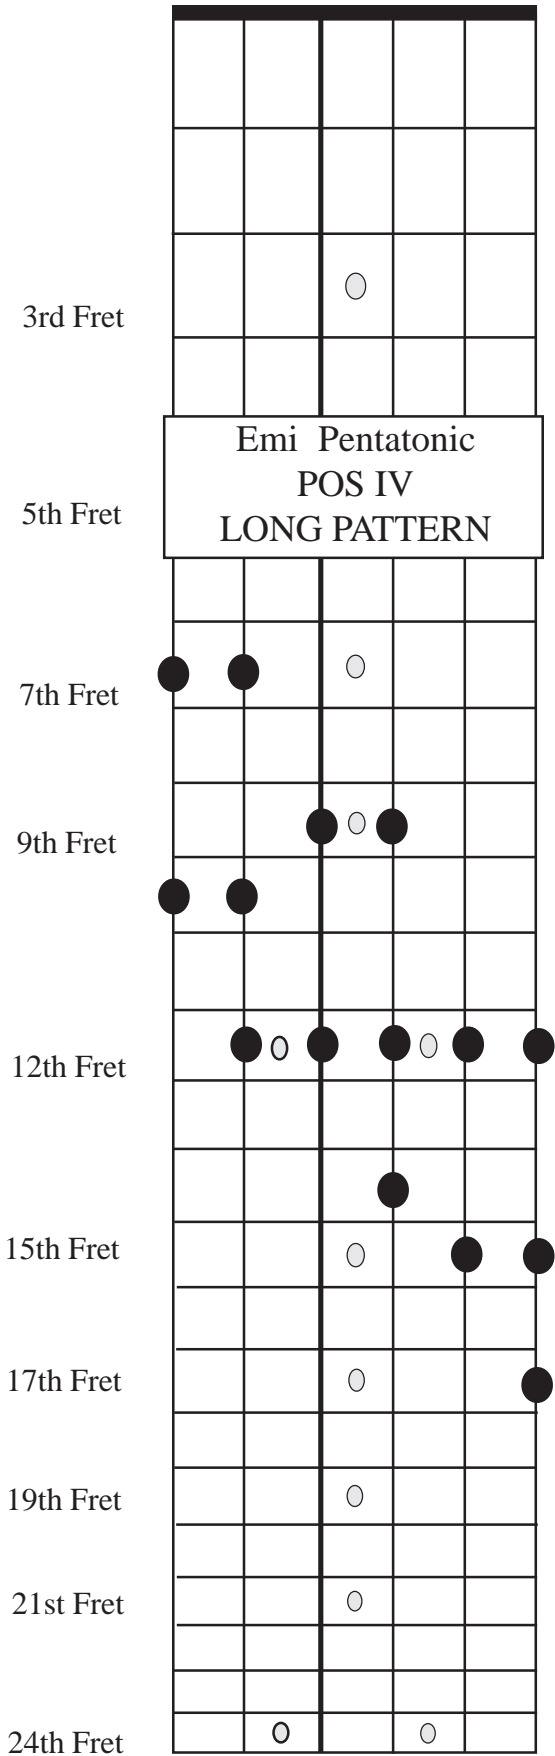

E mi Pentatonic/Blues Scales: LONG PATTERNS

POS: 1

Emi Pentatonic
5 Pos. System
POS IV
(pos 3 major)

E mi Pentatonic/Blues Scales: LONG PATTERNS

POS: 5

Emi Pentatonic
5 Pos. System
POS V
(pos 4 major)