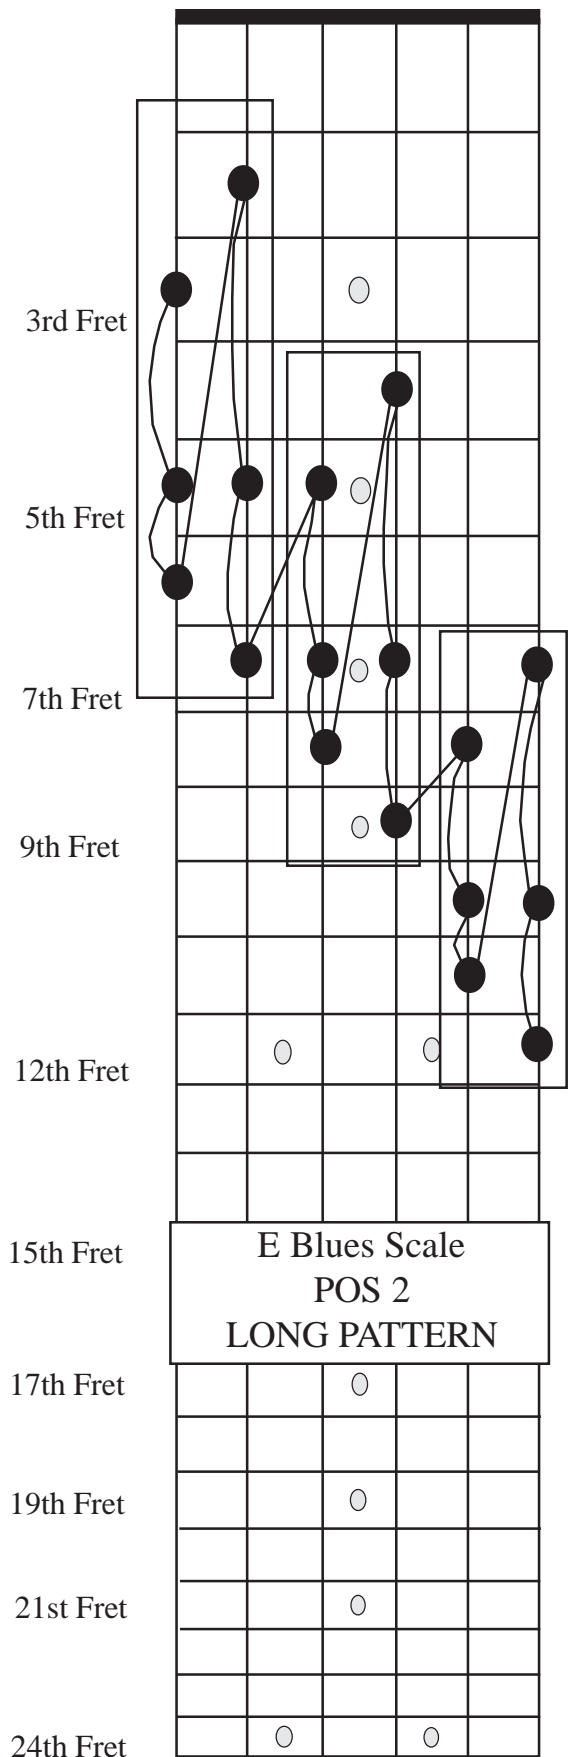

E mi Pentatonic/Blues Scales: LONG PATTERNS

POS: 1

Emi Pentatonic
5 Pos. System
POS IV
(pos 3 major)

E mi Pentatonic/Blues Scales: LONG PATTERNS

POS: 5

Emi Pentatonic
5 Pos. System
POS V
(pos 4 major)