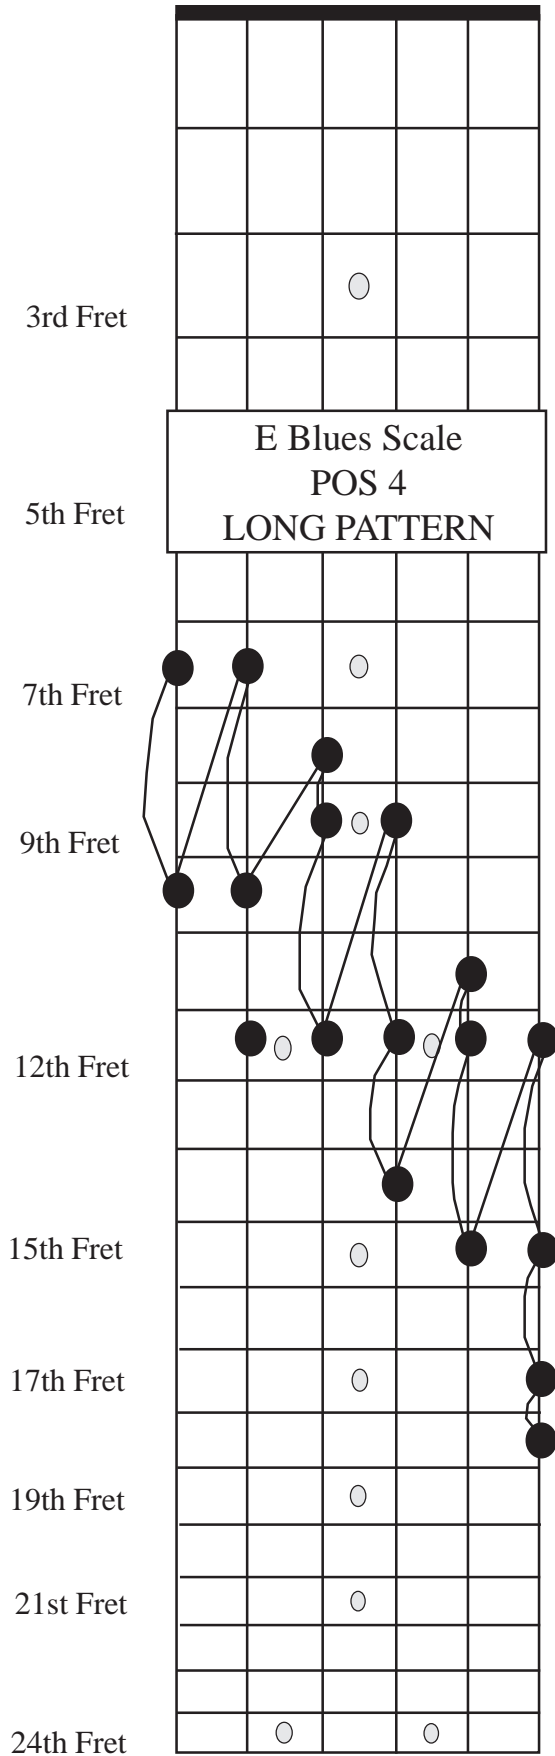

E mi Pentatonic/Blues Scales: LONG PATTERNS

POS: 1

Emi Pentatonic
5 Pos. System
POS IV
(pos 3 major)

E mi Pentatonic/Blues Scales: LONG PATTERNS

POS: 5

Emi Pentatonic
5 Pos. System
POS V
(pos 4 major)