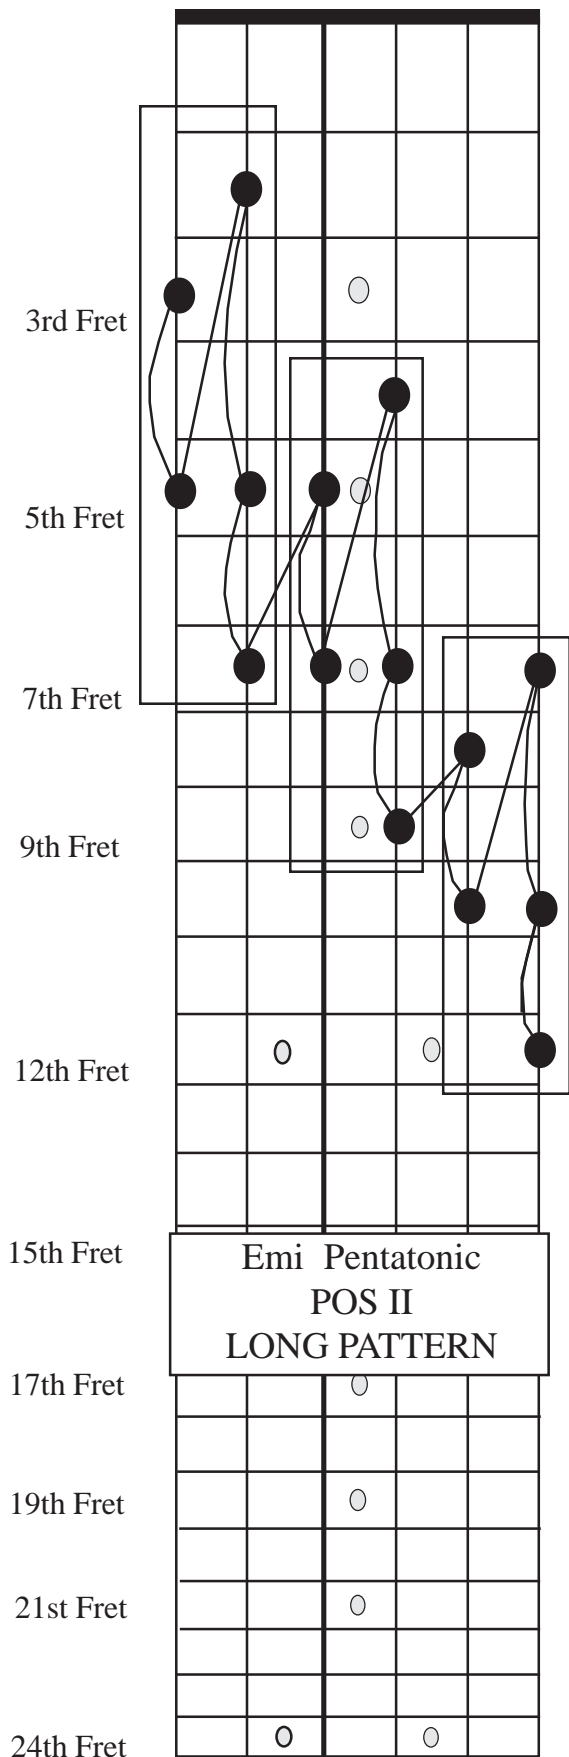

E mi Pentatonic/Blues Scales: LONG PATTERNS

POS: 1

Emi Pentatonic
5 Pos. System
POS IV
(pos 3 major)

E mi Pentatonic/Blues Scales: LONG PATTERNS

POS: 5

Emi Pentatonic
5 Pos. System
POS V
(pos 4 major)