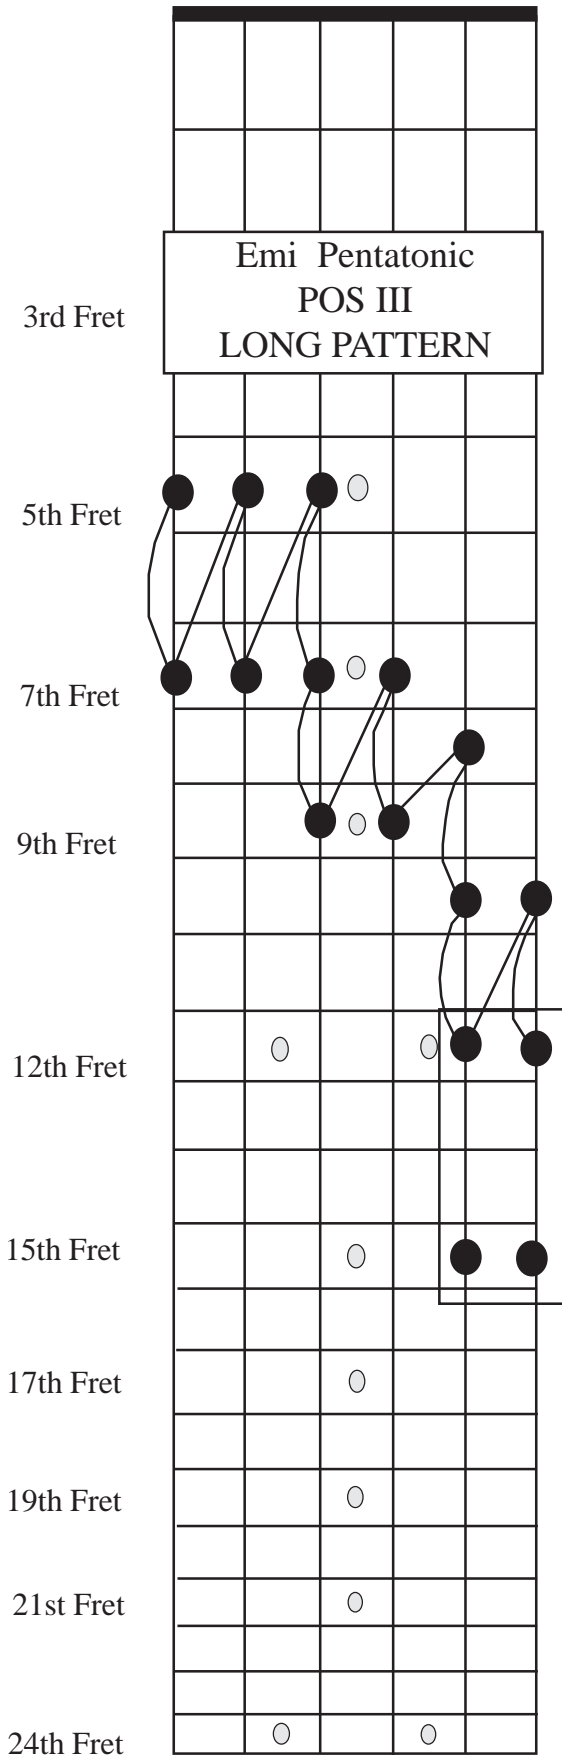

E mi Pentatonic/Blues Scales: LONG PATTERNS

POS: 1

Emi Pentatonic
5 Pos. System
POS IV
(pos 3 major)

E mi Pentatonic/Blues Scales: LONG PATTERNS

POS: 5

Emi Pentatonic
5 Pos. System
POS V
(pos 4 major)