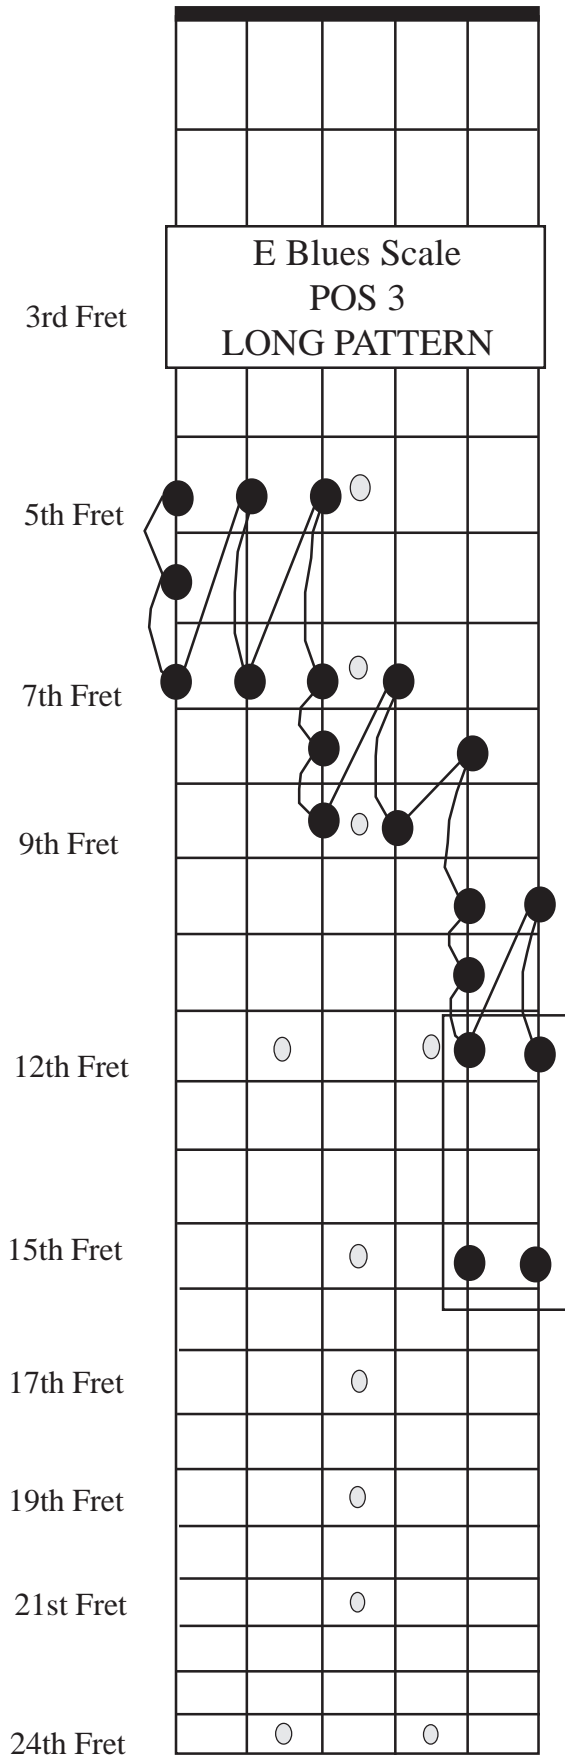

E mi Pentatonic/Blues Scales: LONG PATTERNS

POS: 1

Emi Pentatonic
5 Pos. System
POS IV
(pos 3 major)

E mi Pentatonic/Blues Scales: LONG PATTERNS

POS: 5

Emi Pentatonic
5 Pos. System
POS V
(pos 4 major)